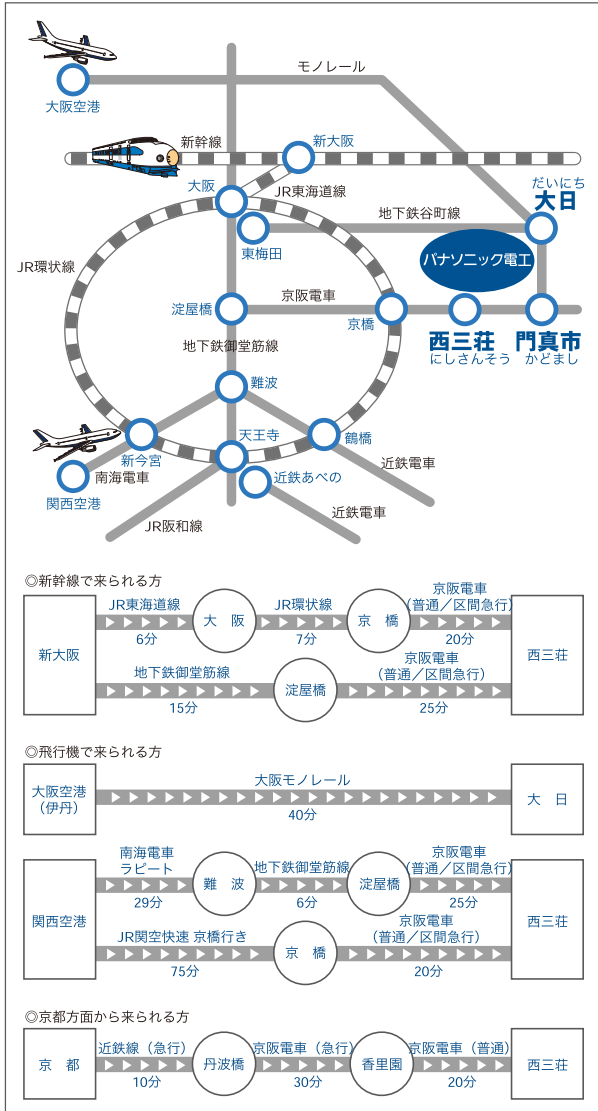

■ アクセス方法

■ 東京本社(汐留) 東京都港区東新橋1丁目5番1号
TEL: 03-6218-1131 (大代表)